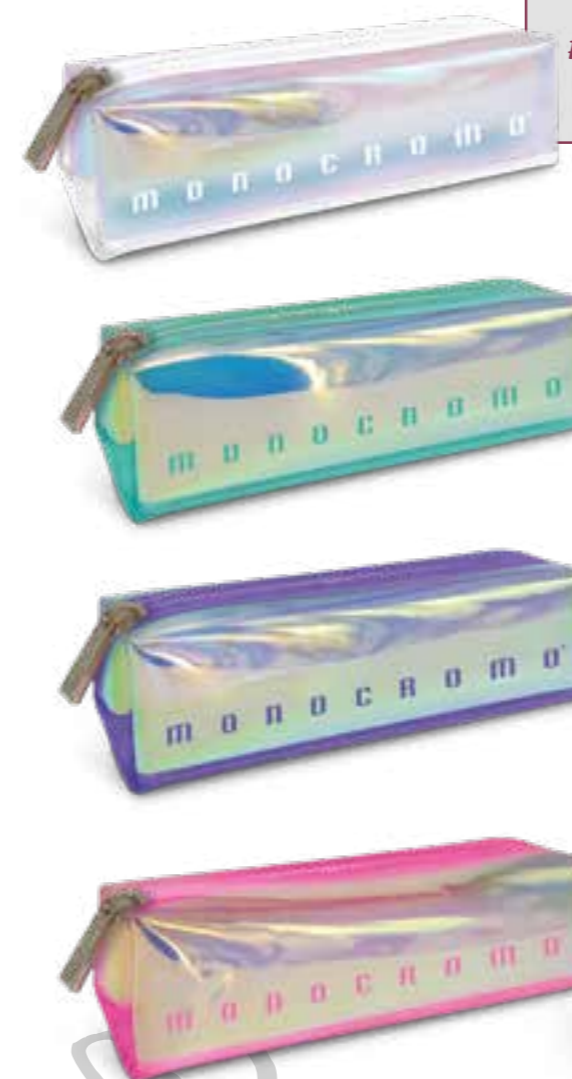

12 db/display

RIFLETTENTE

MONOCROMO IRIDESCENT

Tolltartó Pigna Iridescent szögletes

Cikkszám P0016-0847
Imp./lmb. | Sub. box 1/12
Soggetto | Subject 4
Varianti | Variants 00

NOTE Notes

- # ASTUCCIO 19,5X5,5X5 CM - ESPOSITORE 27,4X20,7X20,8 CM
pencil case 19,5x5,5x5 cm - display 27,4x20,7x20,8 cm
- # PACK 23,3X5,5X5 CM
pack 23,3x5,5x5 cm
- # VENDUTO IN ESPOSITORE DA 12 PEZZI
sold in display of 12 pieces