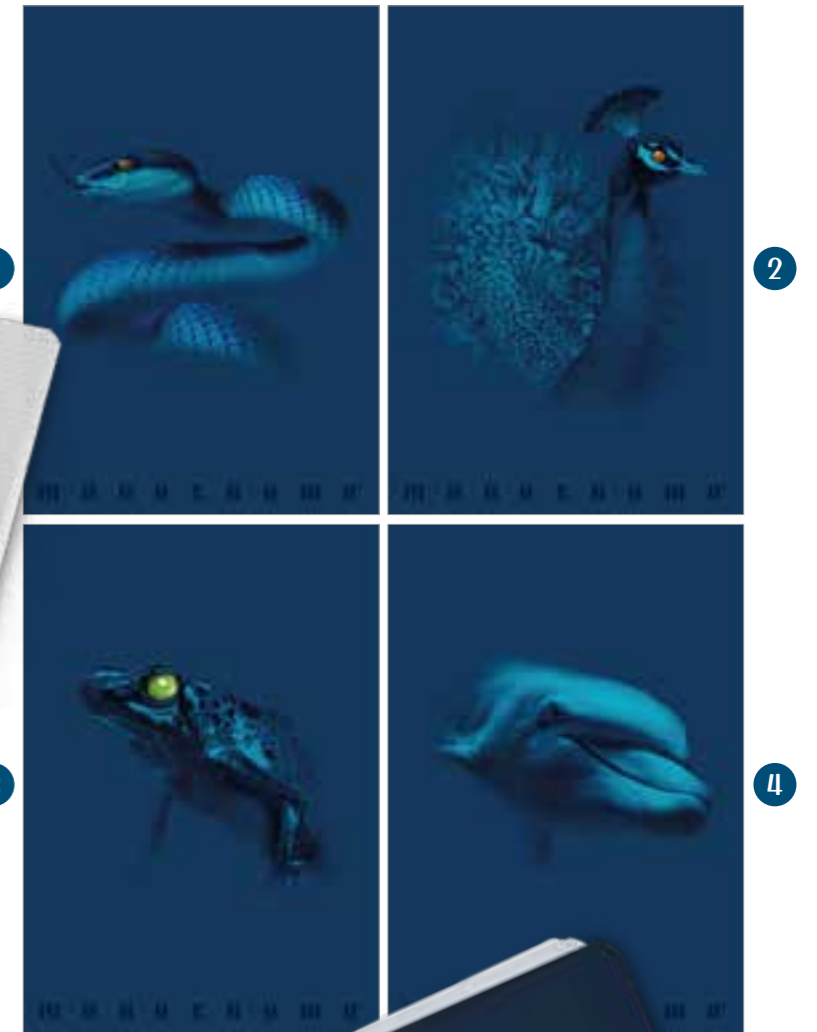

MONOCROMO BLUE

Füzet Pigna Monocromo Blue A/4 tűzött 38 lapos

Cikkszám

A vonalas P1111-1856

B kockás P1111-1855

Formato | Dimension 21x29,7 cm

N° fogli | N. paper 18+1 (38 sh)

Gr/Mq | Gr/Mq 100 - FSC®

Imp./lmb. | Sub. box 10/50

Soggetto | Subject 4

Trattamento | Treat. plastifica opaca + serigrafia lucida
matte lamination + glossy silk-screen printing

STAMPA RETRO COPERTINA
NUOVO RISGUARDO

TRATTAMENTO DI STAMPA

STAMPA IN VOLTA

RAGAZZI

240 GR. COVER

Il marchio della gestione forestale responsabile

QUA~~IMA~~
CARTA 100

GAMMA

CARTELLE AD ANELLI

CARTELLE 3 LEMBI