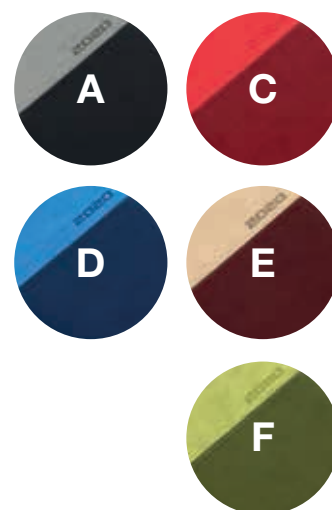

Realsystem Lux

Naptárfedél: műbőr

Papír: fehér

	B/5 heti	A/5 napi	zseb álló
grafit	A P4114-0303	P4114-0300	P4114-0403
lila	B P4114-0304	P4114-0301	P4114-0404
piros	C P4114-0305	P4114-0302	P4114-0405
kék	D P4114-0471	P4114-0455	P4114-0462
barna	E P4114-0472	P4114-0456	P4114-0463
zöld	F P4114-0473	P4114-0457	P4114-0464