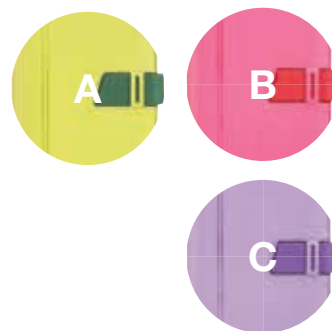

SATURNUS 221

Borító: műbőr

Extra: bedugófüllel záródó

	S	M
zöld	A P4115-1247	P4115-1243
pink	B P4115-1248	P4115-1244
lila	C P4115-1249	P4115-1245
türkiz	D P4115-1250	P4115-1246