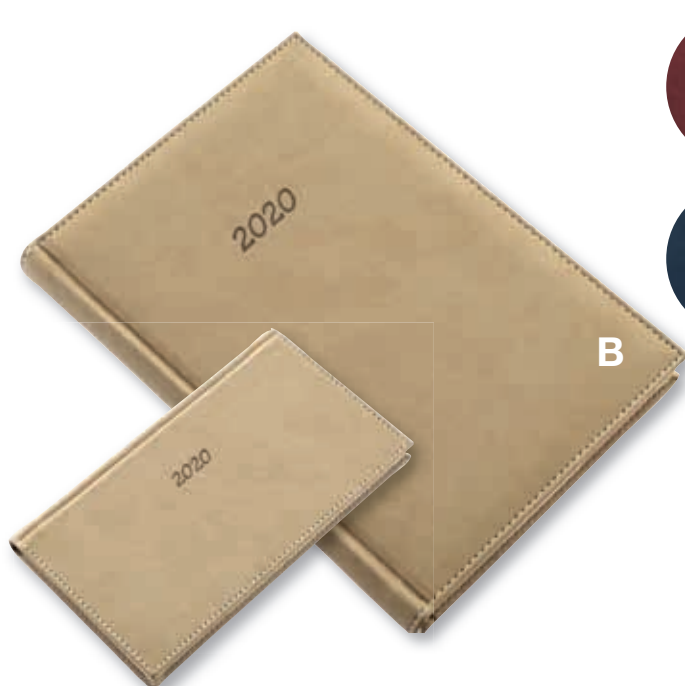

Realsystem Bolero

Naptárfedél: műbőr

Papír: chamois (krémszínű)

*A4 S heti: 208x257 mm

	A/4 S* heti	B/5 heti	B/5 napi	A/5 napi	B/5 napló	zseb fekvő
barna	A P4114-0800	P4114-0426	P4114-0420	P4114-0523	P4114-0806	P4114-0432
drapp	B P4114-0801	P4114-0429	P4114-0423	P4114-0526	P4114-0807	P4114-0435
fekete	C P4114-0802	P4114-0424	P4114-0418	P4114-0521	P4114-0808	P4114-0430
kék	D P4114-0803	P4114-0425	P4114-0419	P4114-0522	P4114-0809	P4114-0431
szürke	E P4114-0804	P4114-0428	P4114-0422	P4114-0525	P4114-0810	P4114-0434
zöld	F P4114-0805	P4114-0427	P4114-0421	P4114-0524	P4114-0811	P4114-0433