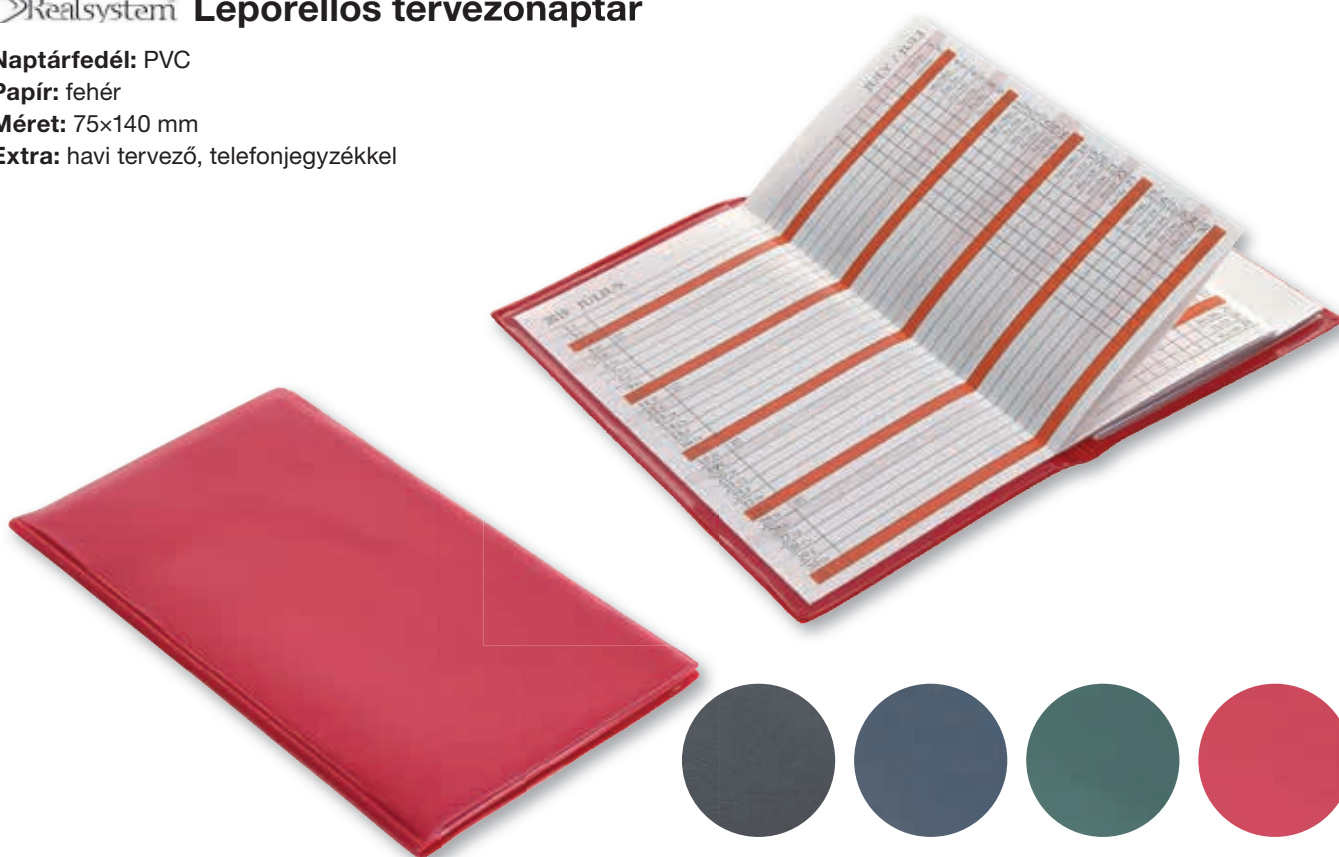

Realsystem Leporellós tervezőnaplár

Naptárfedél: PVC

Papír: fehér

Méret: 75×140 mm

Extra: havi tervező, telefonjegyzékkel

Fekete
P4114-0527

Kék
P4114-0528

Zöld
P4114-0529

Bordó
P4114-0530