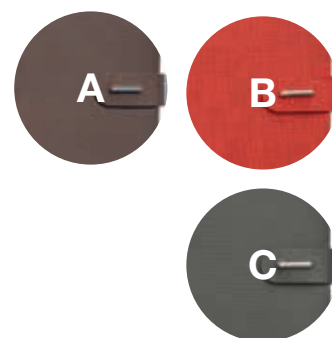

Borító: műbőr

Extra: beakasztható fül

	M
barna	A P4115-1260
piros	B P4115-1261
fekete	C P4115-1262
kék	D P4115-1263

SATURNUS 437

Borító: fényes műbőr

Extra: microfieber bélés

	S	M
fekete	A P4115-1200	P4115-1202
cseresznye	B P4115-1201	P4115-1203