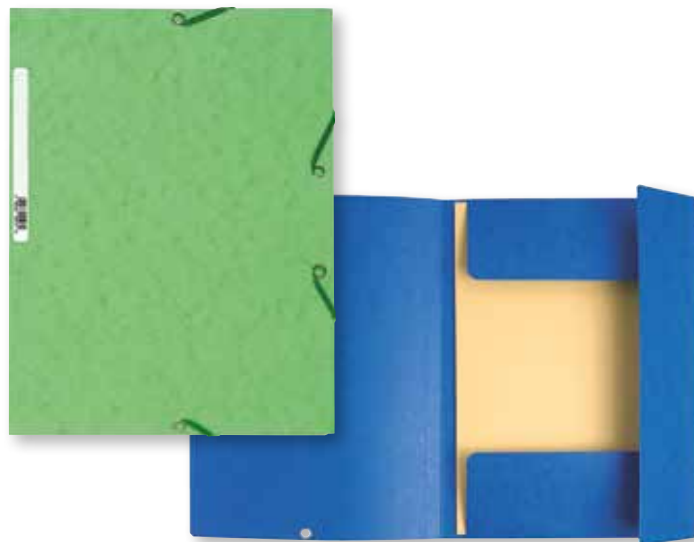

- alapanyag: márványozott préselt karton
- külső méret: 24×32 cm
- 2 sarkán a mappa színével harmonizáló gumiszalaggal és 3 pólyával
- feliratozható, ragasztott gerinccímkével

P2110-0580		barna	P2110-0589		piros
P2110-0581		citromsárga	P2110-0584		rózsaszín
P2110-0582		cseresznyepiros	P2110-0590		sárga
P2110-0586		elefántcsont	P2110-0591		szürke
P2110-0583		fekete	P2110-0592		türkiz
P2110-0585		kék	P2110-0594		világoszöld
P2110-0587		lila	P2110-0595		világosszürke
P2110-0588		narancssárga	P2110-0596		zöld

- alapanyag: márványozott préselt karton
- külső méret: 24×32 cm
- 2 sarkán a mappa színével harmonizáló gumiszalaggal és 3 pólyával
- feliratozható, ragasztott gerinccímke

P2110-0624		fekete
P2110-0610		kék
P2110-0611		narancssárga
P2110-0612		piros
P2110-0613		sárga
P2110-0614		zöld
P2110-0625		vegyes